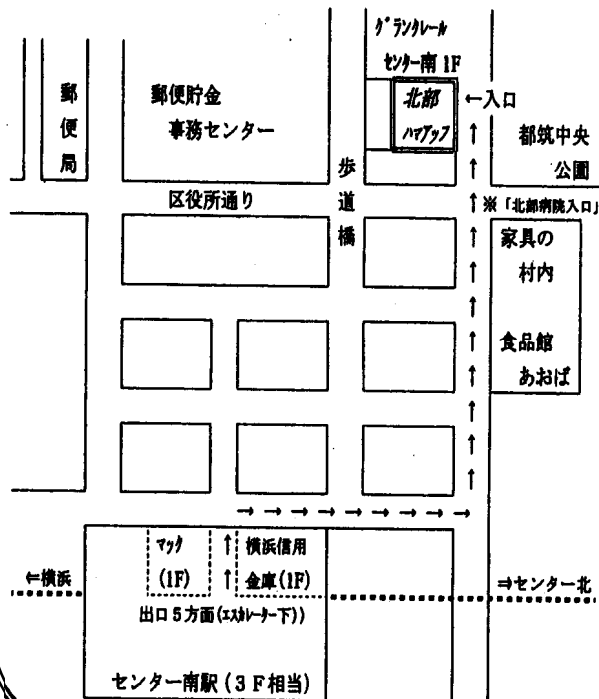

各ハマ・アップへのアクセス

インターネット
で検索できます。

西部ハマ・アップ

相鉄和田町駅から徒歩6分
特別支援教育総合センター2階

TEL 045(336)3741
FAX 045(336)3761

北部ハマ・アップ

市営地下鉄センター南駅から徒歩3分
グランクレールセンター南1階

TEL 045(944)5966
FAX 045(944)5967