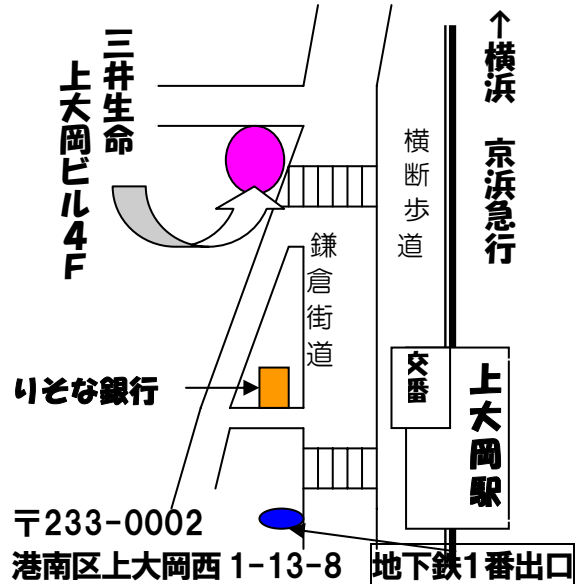

コンビニ

※ 午後4時より入口に注意

〒241-0821 文 万騎が原中
旭区二俣川 2-85-1
ジブラルタ生命二俣川ビル4F
TEL(366)6006 FAX(366)6007

教育センターハマ・アツ

関内駅から徒歩2分、教育文化センター5階

TEL 045(671)3750
FAX 045(663)0152

より気持ちよく、より身近にハマ・アツをご利用ください。

- 貸し出しカードは、1人につき1枚です。
- 異動をされた場合は、どこに異動をしたか、受付にお知らせください。貸し出しカードはこれまでのカードをお使いください。
- ハマ・アツの施設は、学年会・研究会等の会議にもご利用いただいています。時間等については、各館にお問い合わせください。

南部ハマ・アツ

京急「上大岡駅」のすぐ近くです。
市営地下鉄の場合は1番出口が便利！

北部ハマ・アツ

市営地下鉄「センター北」駅から徒歩5分

〒224-0003
都筑区中川中央 1-28-1
TEL 045(913)7961
FAX 045(913)7962

お願い